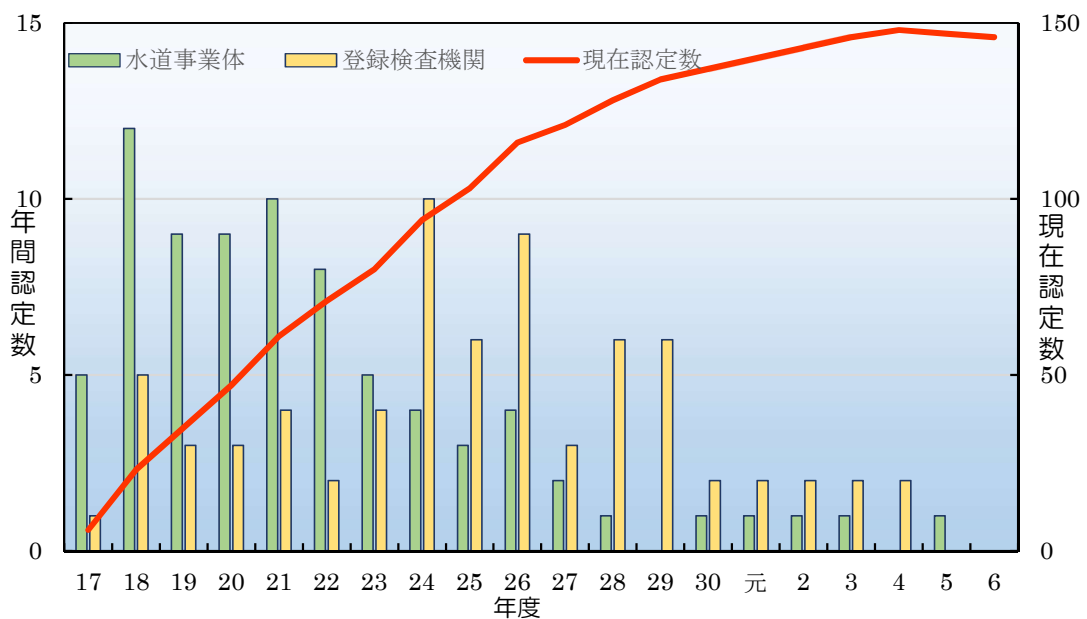

# 水道水質検査優良試験所規範（水道 GLP）

水道水の水質検査に特化した水道 GLP

水道水質検査結果の精度と信頼性保証を確保する水道 GLP

水道法に基づく水質検査を実施するすべての水質検査機関に適用する水道 GLP

(左)青色バッジ

(右)黒色バッジ

水道GLP認定数の推移

認定水質検査機関 146 機関（2025年3月1日現在）