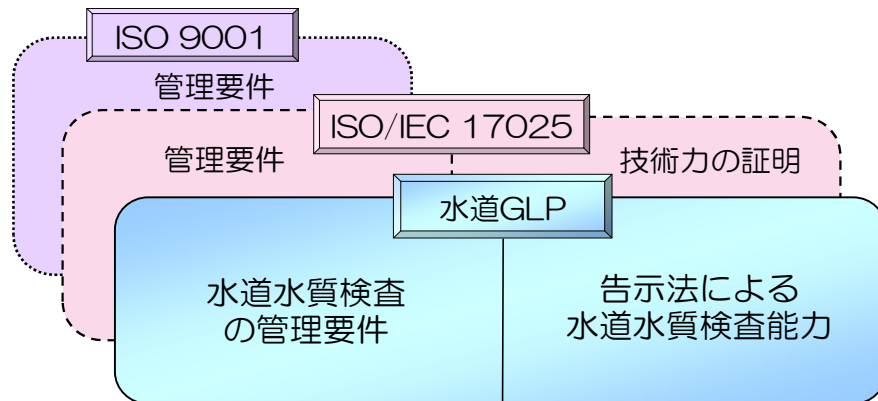

# 水道水質検査優良試験所規範（水道 GLP）

水道水の水質検査に特化した水道 GLP

水道水質検査結果の精度と信頼性保証を確保する水道 GLP

水道法に基づく水質検査を実施するすべての水質検査機関に適用する水道 GLP

(左)青色バッジ

(右)黒色バッジ

水道GLP認定数の推移

認定水質検査機関 146 機関（2025年3月1日現在）